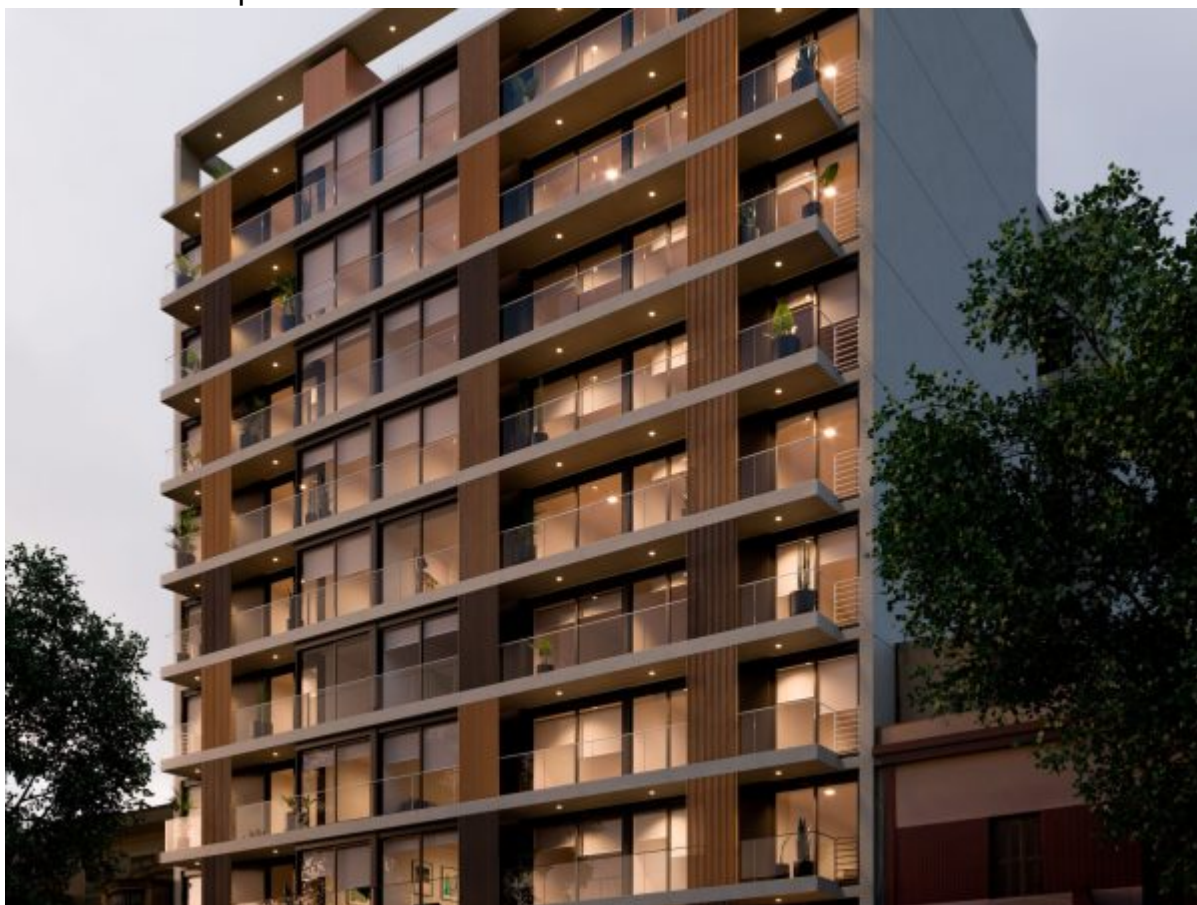

Apartamentos en Venta - MET Rodó

U\$S 100.800

- Venta

[Imprimir](#)

Rodo 2291 esq Acevedo diaz

Apartamentos en Venta - MET Rodó

U\$S 100.800

- Venta

[Imprimir](#)

Rodo 2291 esq Acevedo diaz

Información

- Tipo **Apartamento**
- Dormitorios **1**
- Baños **1**
- Fondo/Patio **No**
- m2 total **35 m²**
- m2 construidos **35 m²**

Descripción

MET Rodó - Un Oasis Urbano que Refleja el Lujo de un Resort

Enclavado estratégicamente en el corazón del Cordón, MET Rodó redefine la experiencia residencial al ofrecer un edificio que fusiona el confort hogareño con la sofisticación de un resort de primera clase.

Este proyecto de vanguardia, caracterizado por su diseño moderno y acabados superiores, se erige con carácter a lo largo de la calle Rodó, infundiendo nueva energía en el barrio circundante.

Detalles del edificio: