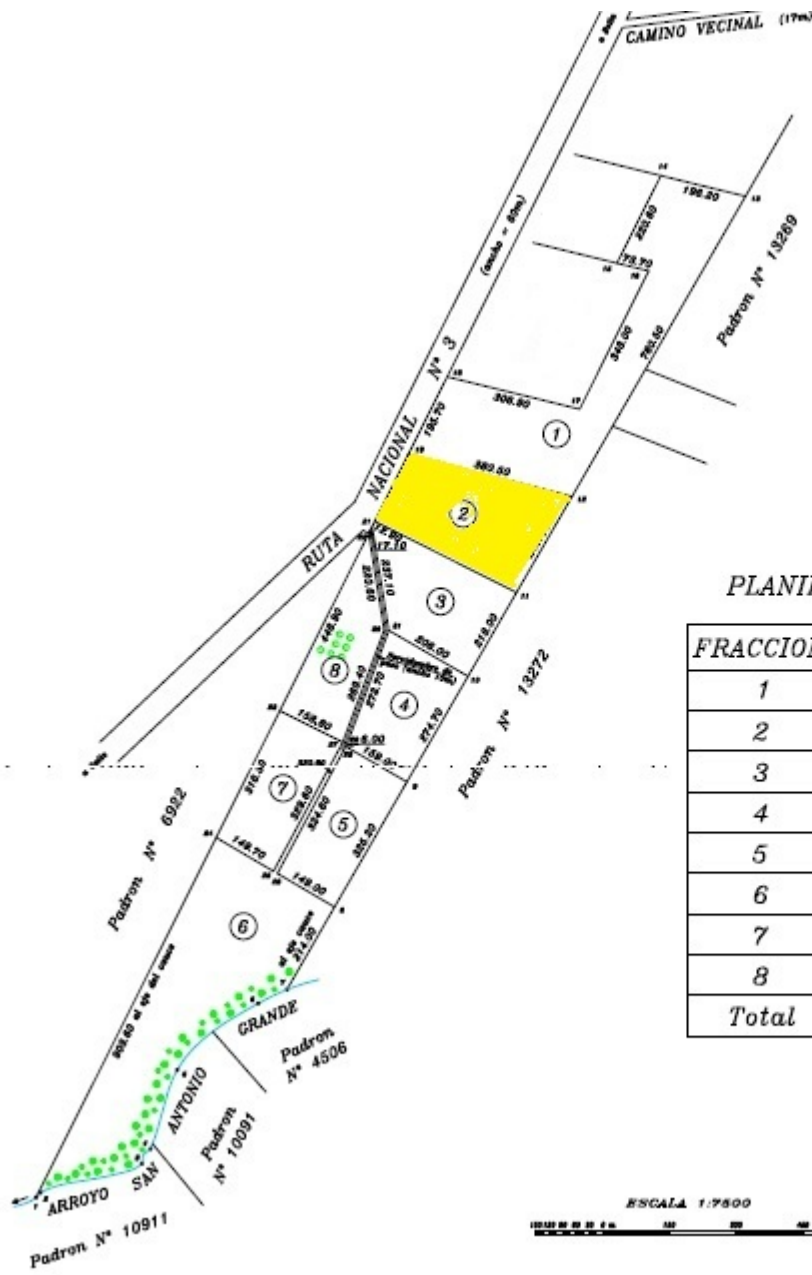

Chacra en Venta Colonia Garibaldi

U\$S 75.000

- Venta

[Imprimir](#)

Colonia Garibaldi

PLANILLA DE AREAS

FRACCION	AREA
1	14 Há. 8690 m ²
2	7 Há. 5736 m ²
3	6 Há. 0000 m ²
4	5 Há. 0000 m ²
5	5 Há. 0000 m ²
6	18 Há. 8350 m ²
7	5 Há. 0000 m ²
8	5 Há. 0000 m ²
Total	67 Há. 2776 m ²

ESCALA 1:7500

Chacra en Venta Colonia Garibaldi

U\$S 75.000

- Venta

[Imprimir](#)

Colonia Garibaldi

Información

- Tipo **Chacra**
- Fondo/Patio **No**
- m2 total **50000 m²**

Descripción

Muy buen loteo de chacras en una excelente ubicación a poca distancia de Salto.

Una de las particularidades de este loteo es la posibilidad de armar un muy buen barrio de chacras para descanso y para producciones alternativas, aprovechando la cercanía de servicios para todo tipo de producciones.

Lote 5: U\$S 75.000 (5 Hectáreas)

Lote 6: U\$S 247.000 (19 Hectáreas)

Lote 7: U\$S 75.000 (5 hectáreas)

Lote 8: U\$S 75.000 (5 hectáreas)

Tiene una topografía con pendientes delicadas, propicias para monte de olivos y con una hermosa vista para la construcción de una casa de campo.