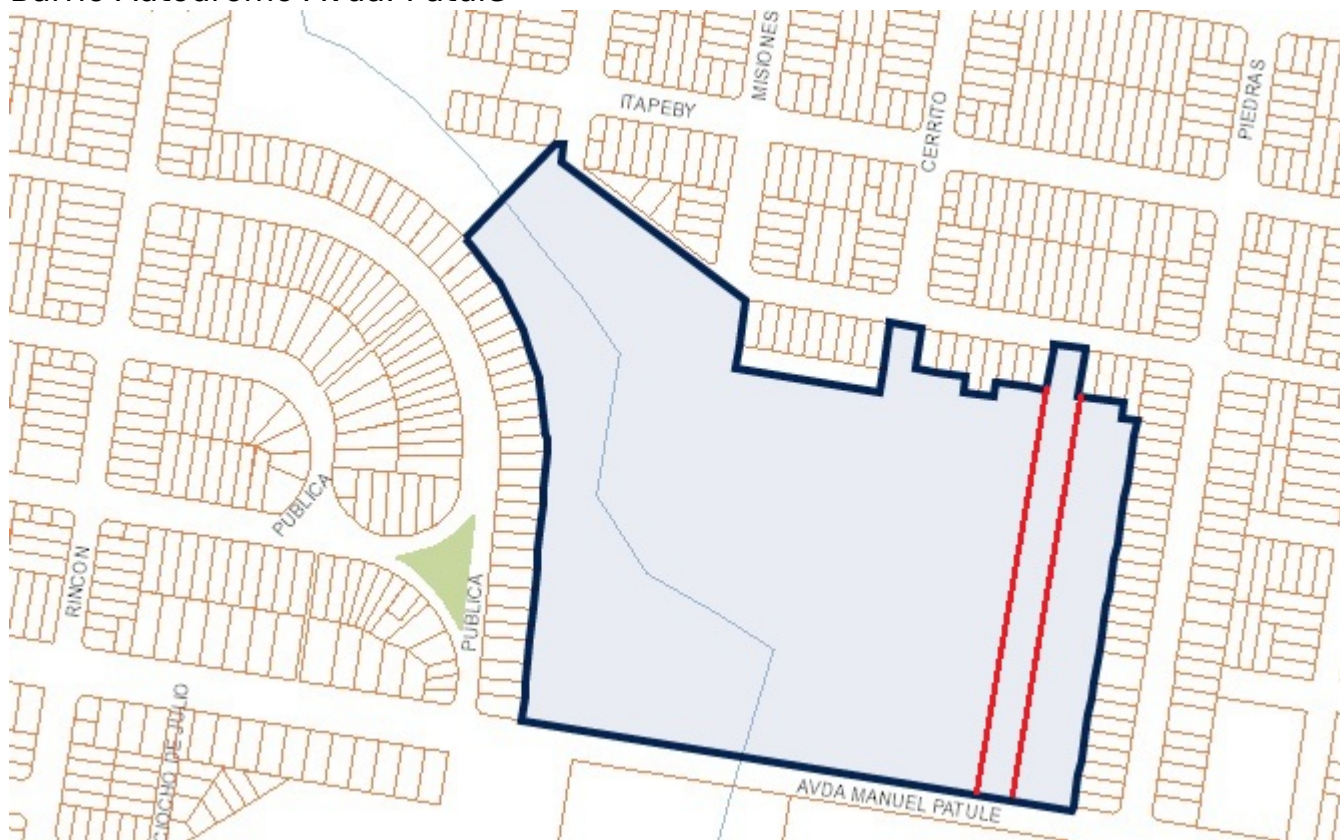

Barrio Autodromo Avda. Patule

U\$S 60

- Venta

[Imprimir](#)

Barrio Autodromo Avda. Patule

Barrio Autodromo Avda. Patule

U\$S 60

- Venta

[Imprimir](#)

Barrio Autodromo Avda. Patule

Información

- Tipo **Terreno**
- Fondo/Patio **No**

Descripción

Terrenos en Venta en Salto.

Ideal para Cooperativas. (2.000 o 3.000 m2)

U\$S 60 el m2.