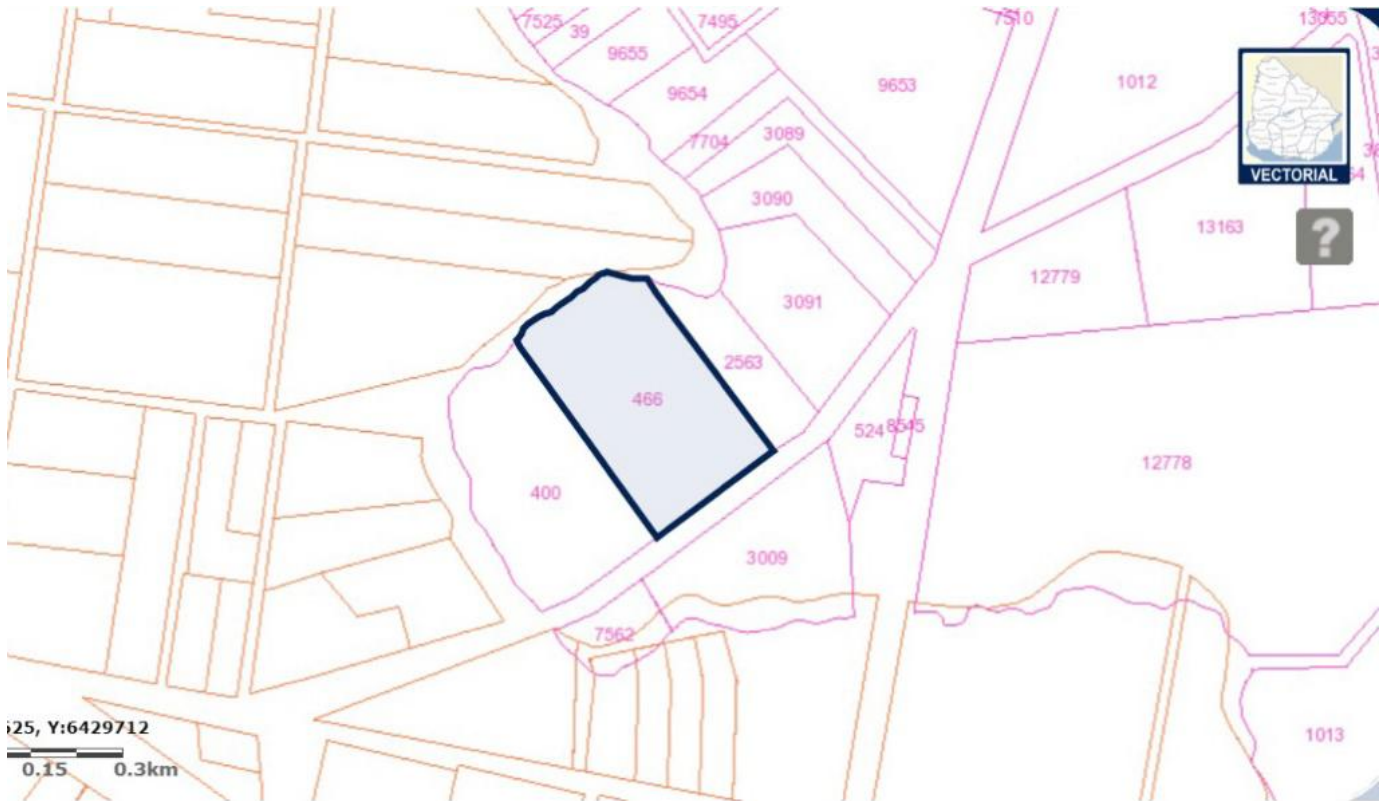

# Chacra en Venta Ruta 3 Km 368

**U\$S 180.000**

- Venta

[Imprimir](#)

Ruta 3 Km 368

## Información

- Tipo **Chacra**
- Fondo/Patio **No**
- m2 total **88545 m<sup>2</sup>**
- m2 construidos **0 m<sup>2</sup>**

## Descripción

Espectacular chacra en venta, abarca 8 hectáreas y media de naturaleza exuberante. Ubicada estratégicamente detrás de la caminera, esta propiedad te brinda la tranquilidad y privacidad que anhelas.

La joya de esta chacra es su impresionante costa que bordea el sereno arroyo San Francisco. Imagina las tardes de relajación y las oportunidades para conectar con la naturaleza que esta característica única ofrece. Además, el terreno se encuentra delicadamente nivelado, permitiendo una planificación y construcción fluida para tus proyectos.