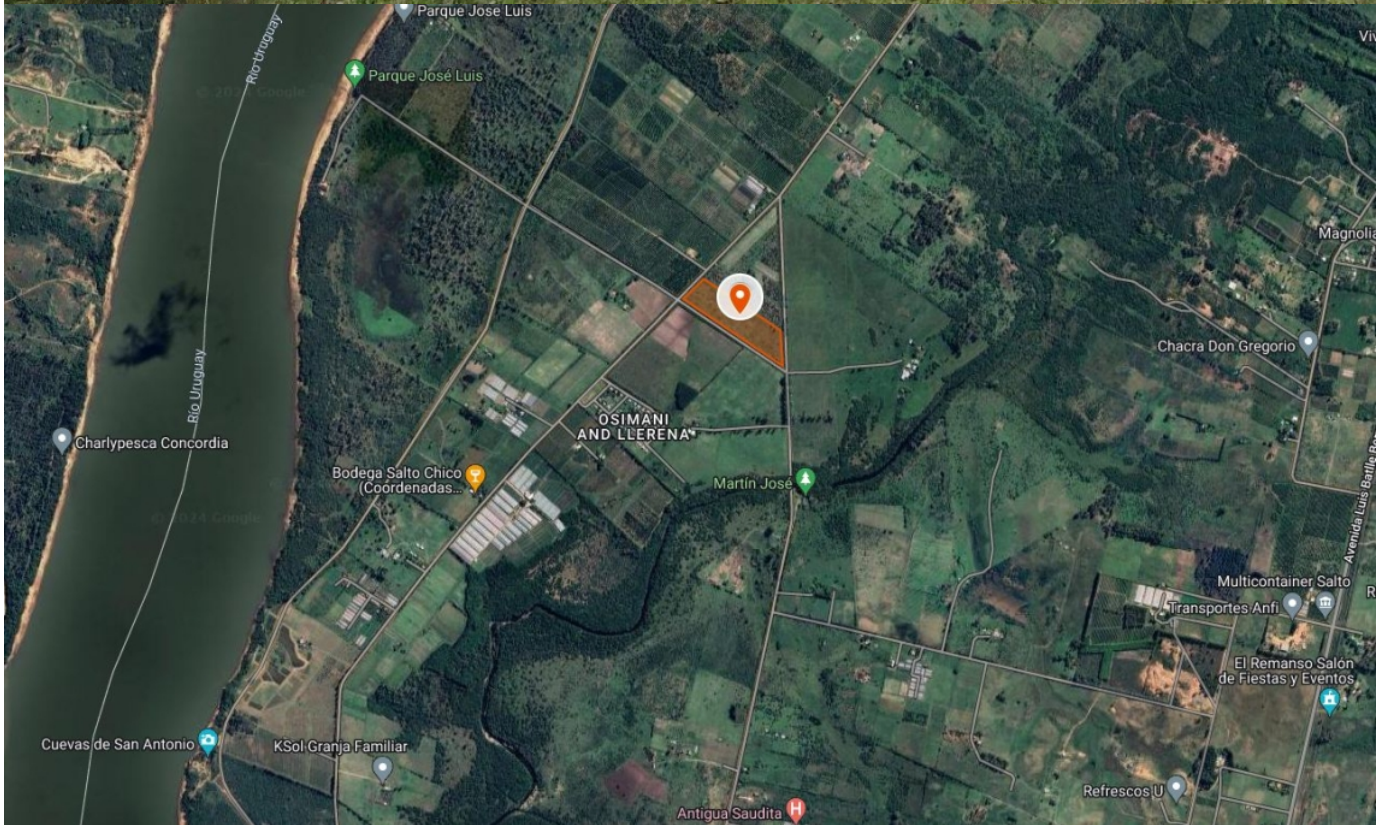

Chacra en Colonia Osimani: ¡Tu oportunidad para proyectos agrícolas!

U\$S 125.000

- Venta

[Imprimir](#)

Cno Vecinal entre Cno del Medio y Cno Del Éxodo

Chacra en Colonia Osimani: ¡Tu oportunidad para proyectos agrícolas!

U\$S 125.000

- Venta

[Imprimir](#)

Cno Vecinal entre Cno del Medio y Cno Del Éxodo

Información

- Tipo **Chacra**
- Fondo/Patio **No**
- m2 total **50000 m²**

Descripción

Chacra en Colonia Osimani: ¡Tu oportunidad para proyectos agrícolas!

Esta hermosa chacra se encuentra estratégicamente ubicada entre Camino del Éxodo y "Cno del Medio", a solo unos minutos del centro de la ciudad. Con la Avenida Luis Batlle Berres a pocos kilómetros de distancia, tendrás acceso rápido a una de las principales vías de salida para la producción agrícola. Además, el puente Salto Grande está a solo unos minutos de distancia, facilitando tus desplazamientos.

Con una extensión de 5 hectáreas en muy buenas condiciones, esta propiedad ofrece un entorno tranquilo y productivo. Todo el perímetro está cercado, brindando seguridad y privacidad. Con un índice de productividad de 60, esta chacra es la oportunidad perfecta para hacer realidad tus proyectos agrícolas.