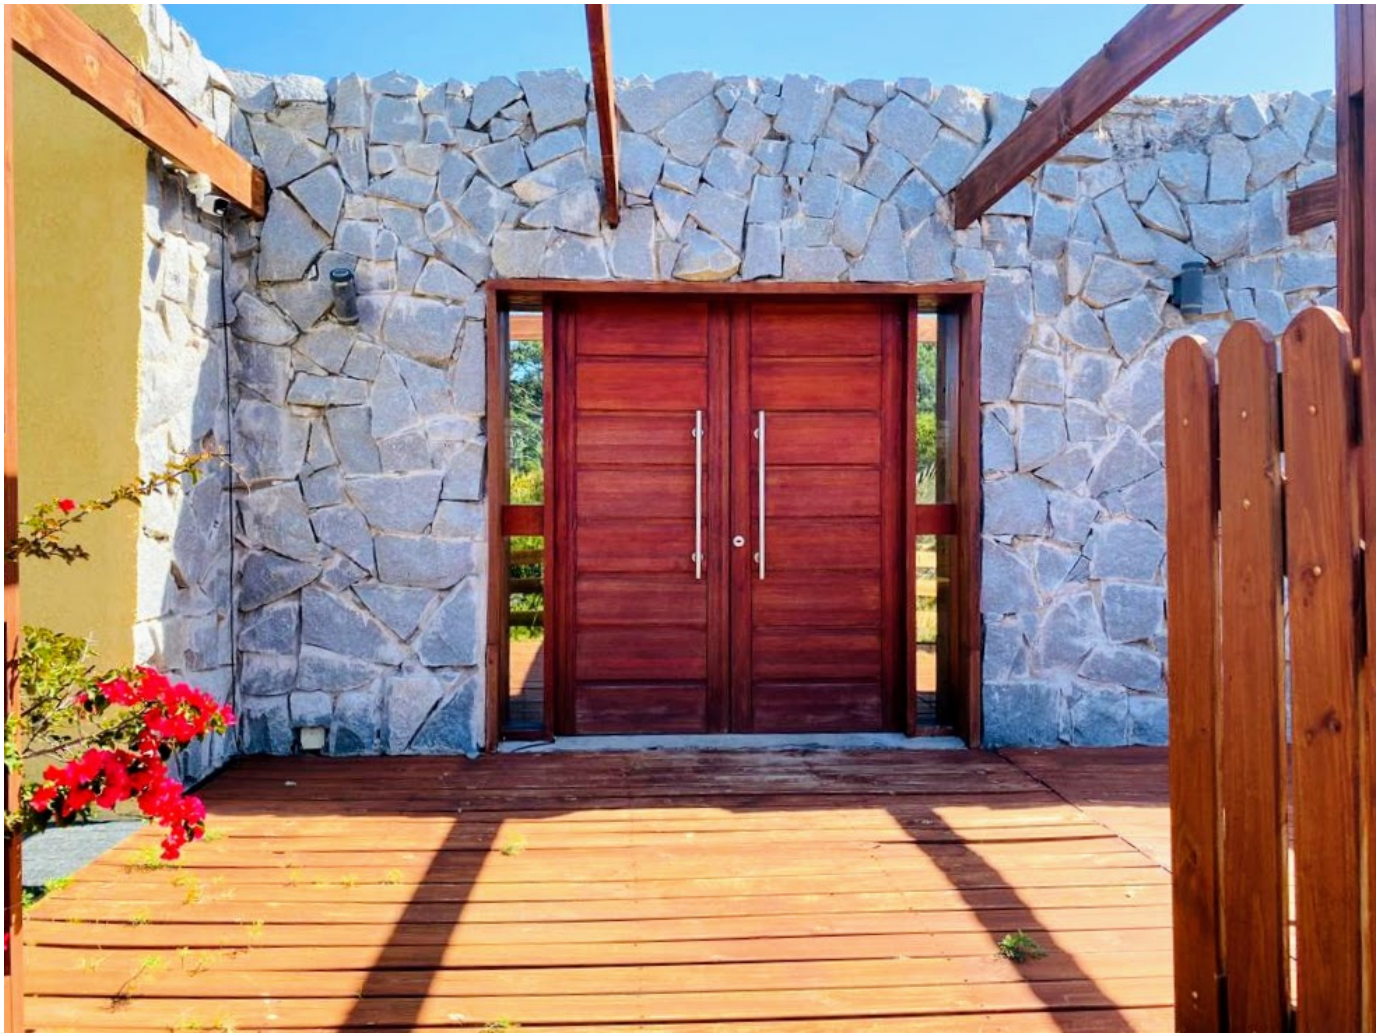

¡Tu hogar ideal en la playa te espera en Club del Lago, Maldonado!

U\$S 280.000

- Venta

[Imprimir](#)

Club del Lago - Maldonado

¡Tu hogar ideal en la playa te espera en Club del Lago, Maldonado!

U\$S 280.000

- Venta

[Imprimir](#)

Club del Lago - Maldonado

Información

- Tipo **Casa**
- Dormitorios **3**

- Baños **2**
- Fondo/Patio **Si**
- m2 total **1471 m²**
- m2 construidos **170 m²**

Descripción

¡Tu hogar ideal en la playa te espera en Club del Lago, Maldonado!

Esta magnífica propiedad se encuentra a solo unos metros de la **Ruta Interbalnearia** , ofreciendo fácil acceso y comodidad. La playa está a pocas cuadras, mientras que el **Aeropuerto Internacional Laguna del Sauce** está a solo unos minutos, facilitando tu conexión con el mundo.

Al llegar, serás recibido por una **encantadora terraza de madera** a la frente, perfecta para disfrutar del aire libre.

Características de la propiedad:

- **3 dormitorios**, uno de ellos en suite con toilette.
- **Amplio salón comedor** con grandes ventanales y una acogedora **estufa a leña**.
- **Cocina con barra americana** y comedor integrados, ambos con excelente iluminación natural.
- **2 baños** diseñados para tu comodidad.
- **Jardín espacioso** con **piscina**, ideal para el descanso y el disfrute.
- **Barbacoa techada con baño**, perfecta para reuniones.
- **Terreno de 1.471 m² y 170 m² construidos**.
- **Predio completamente cercado**, brindando seguridad y privacidad.
- **Riego con bomba** para mantener el jardín en óptimas condiciones.
- **Contenedor con alero utilizado como cochera** y espacio de depósito.
- **Amplio espacio para estacionamiento**.
- **Vistas a la Ruta Interbalnearia**.