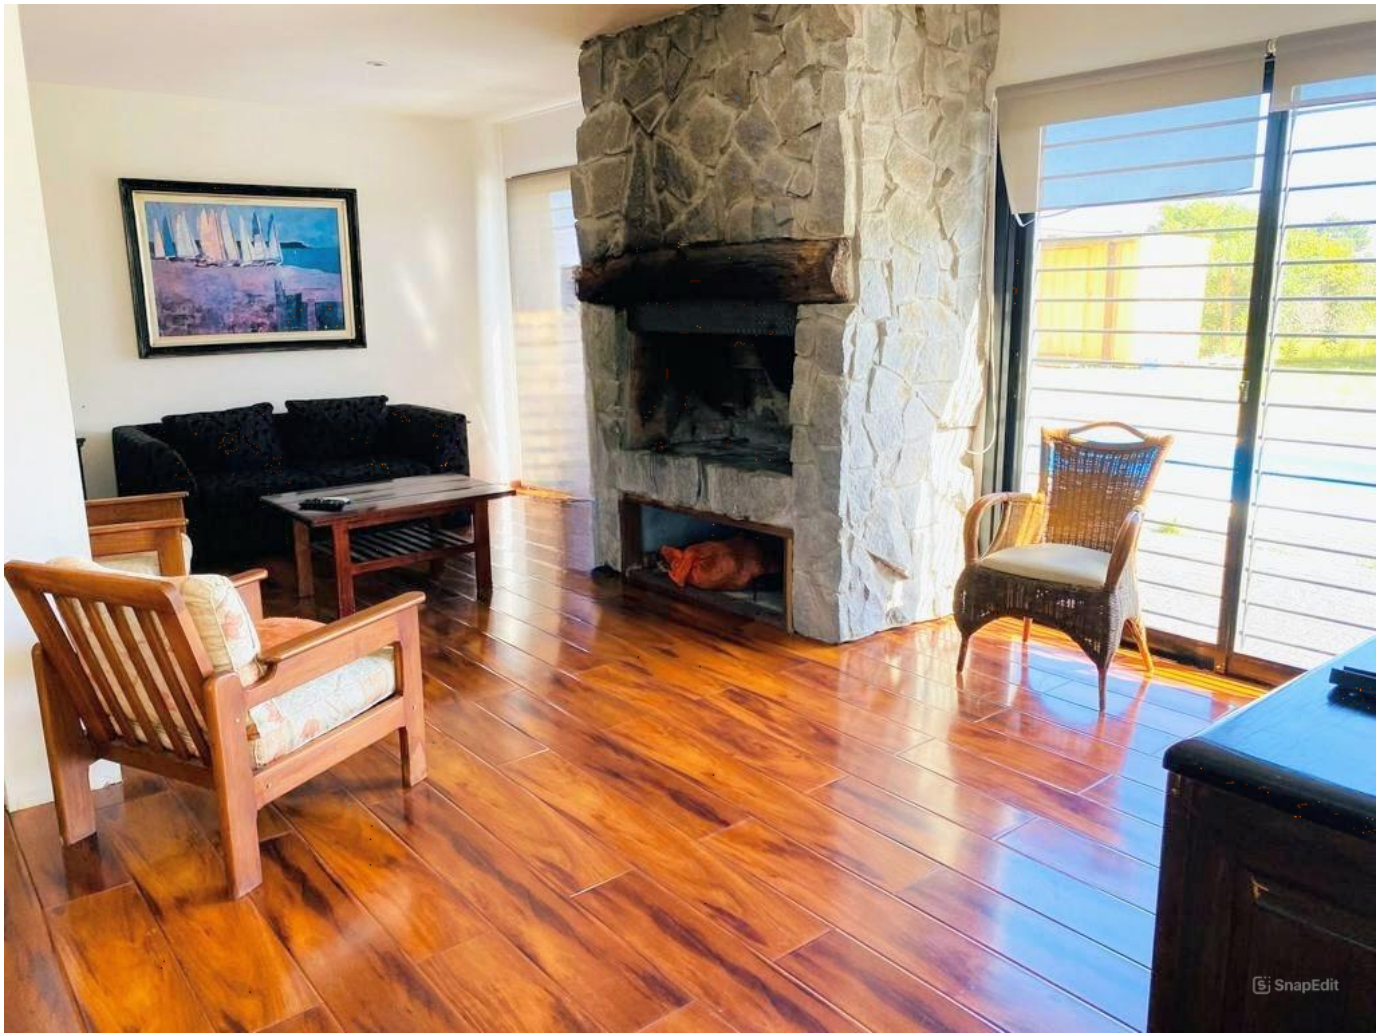

¡Tu hogar ideal en la playa te espera en Club del Lago, Maldonado!

U\$S 280.000

- Venta

[Imprimir](#)

Club del Lago - Maldonado

¡Tu hogar ideal en la playa te espera en Club del Lago, Maldonado!

U\$S 280.000

- Venta

[Imprimir](#)

Club del Lago - Maldonado

Información

- Tipo **Casa**
- Dormitorios **3**

- Baños **2**
- Fondo/Patio **Si**
- m2 total **1471 m²**
- m2 construidos **170 m²**

Descripción

¡Tu hogar ideal en la playa te espera en Club del Lago, Maldonado!

Al llegar, serás recibido por una **encantadora terraza de madera** a la frente, perfecta para disfrutar del aire libre.

Características de la propiedad:

- **3 dormitorios**, uno de ellos en suite con toilette.
- **Amplio salón comedor** con grandes ventanales y una acogedora **estufa a leña**.
- **Cocina con barra americana** y comedor integrados, ambos con excelente iluminación natural.
- **2 baños** diseñados para tu comodidad.
- **Jardín espacioso** con **piscina**, ideal para el descanso y el disfrute.
- **Barbacoa techada con baño**, perfecta para reuniones.
- **Terreno de 1.471 m² y 170 m² construidos**.
- **Predio completamente cercado**, brindando seguridad y privacidad.
- **Riego con bomba** para mantener el jardín en óptimas condiciones.
- **Contenedor con alero utilizado como cochera** y espacio de depósito.
- **Amplio espacio para estacionamiento**.
- **Vistas a la Ruta Interbalnearia**.