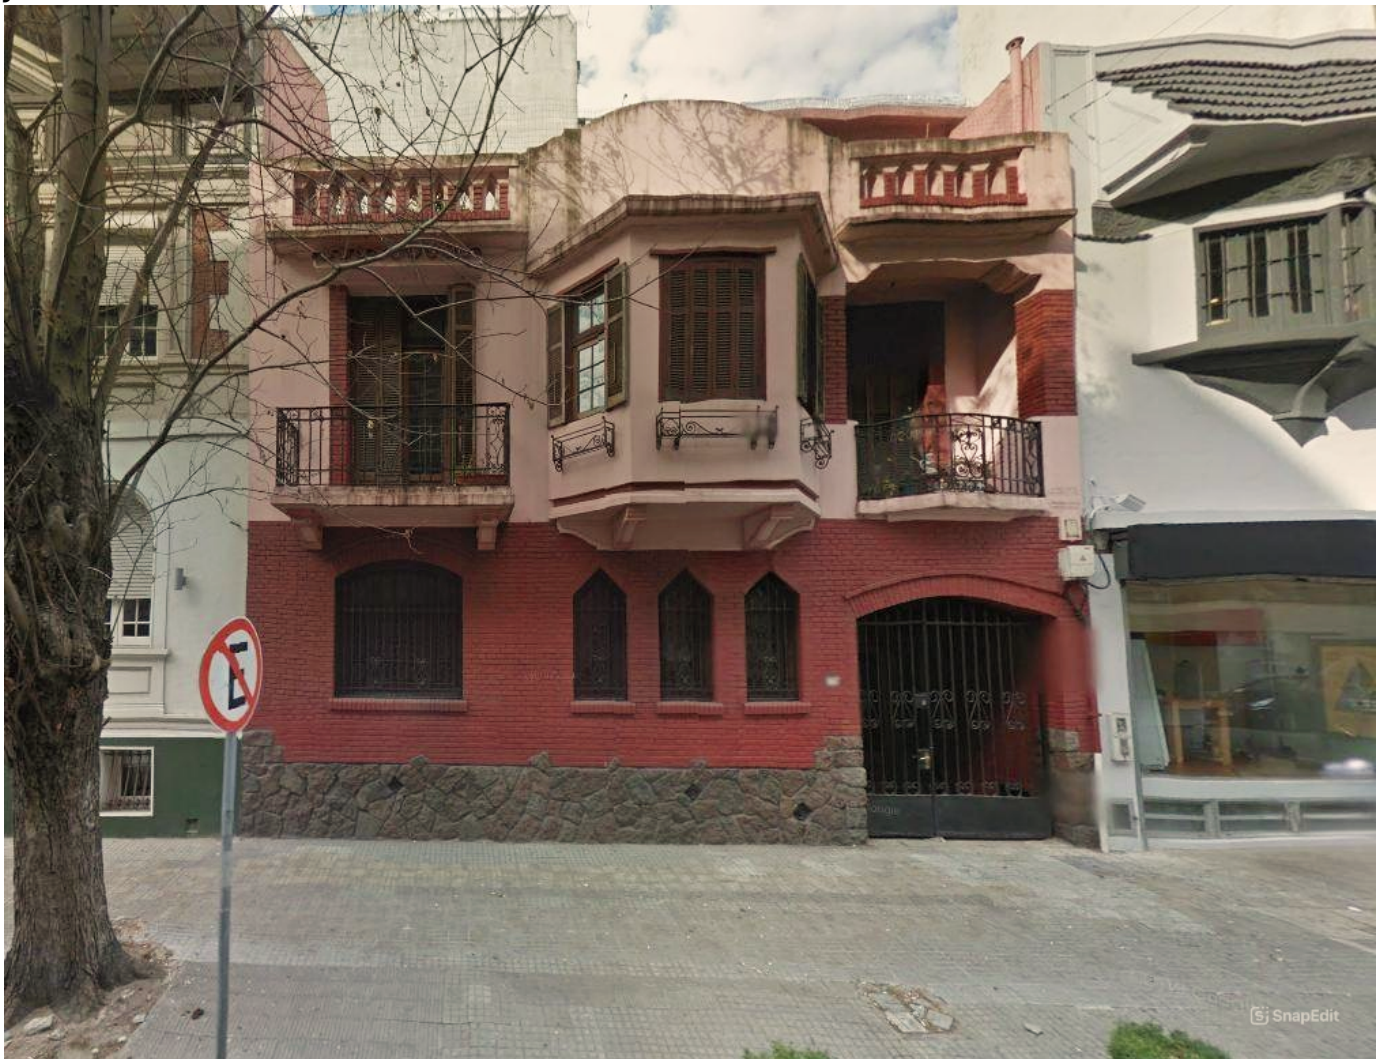

# Amplia casa de época a metros de la Rambla y Plaza Gomensoro

U\$S 650.000

- Venta

[Imprimir](#)

Juan Benito Blanco 776

### Amplia casa de época a metros de la Rambla y Plaza Gomensoro

Descubre esta imponente casa de época, estratégicamente ubicada a solo pasos de la Plaza Gomensoro y a metros de la rambla y la Plaza Trouville. En una zona privilegiada de Punta Carretas, rodeada de servicios que garantizan comodidad y estilo de vida, esta propiedad ofrece una oportunidad única para vivir o invertir en un entorno vibrante y sofisticado.