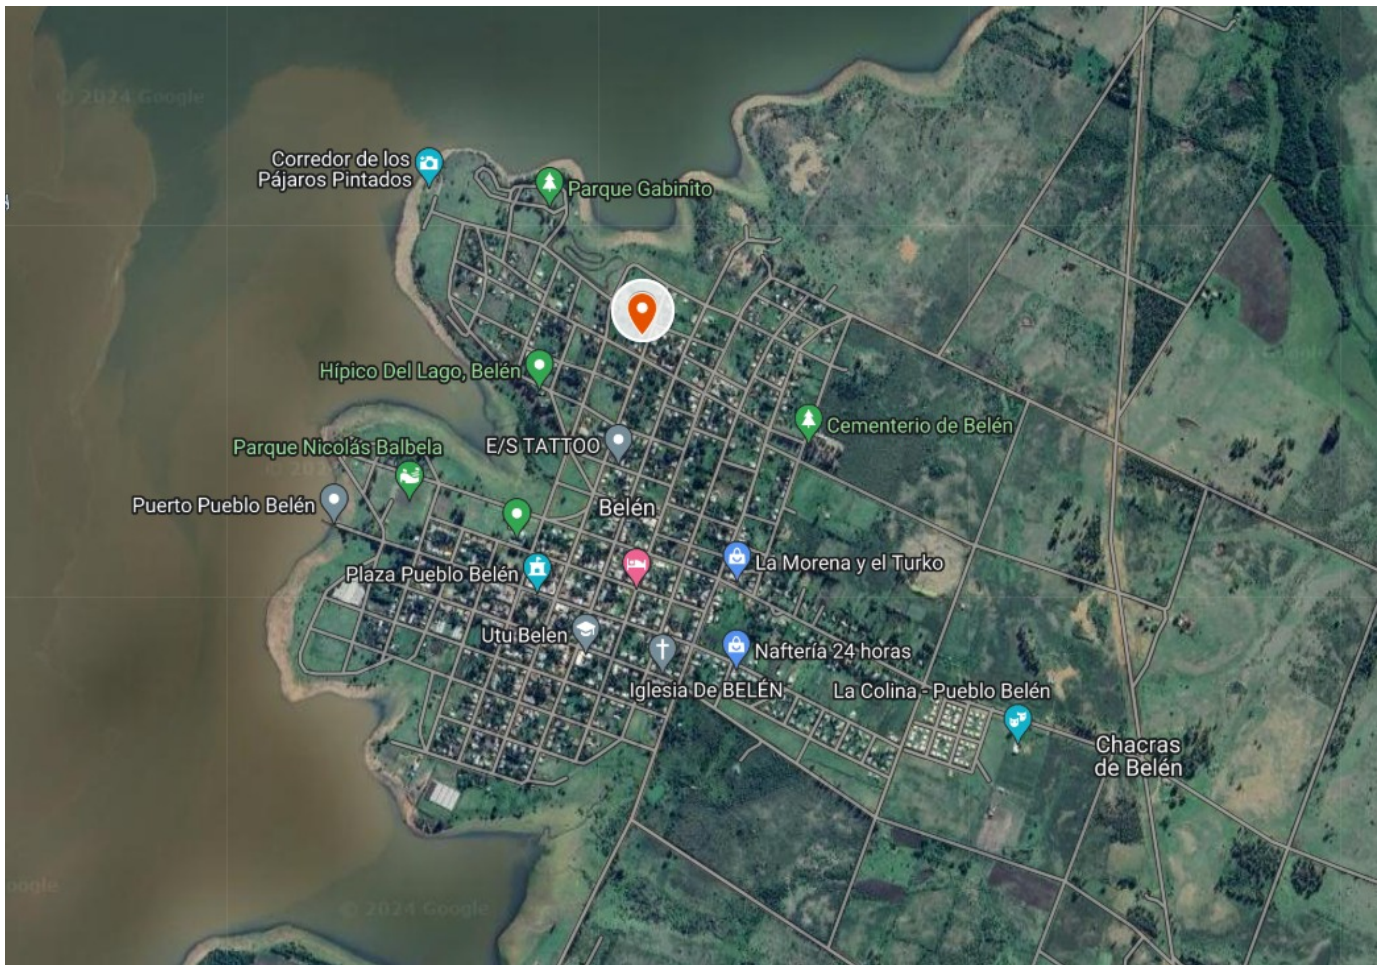

# Terreno en Pueblo Belén: Naturaleza y Tranquilidad en 1.192 m<sup>2</sup>

**U\$S 29.000**

- Venta

[Imprimir](#)

Colón casi San José - Belén

### Terreno en Pueblo Belén: Naturaleza y Tranquilidad en 1.192 m<sup>2</sup>

Con una superficie de **1.192 m<sup>2</sup> y 48 metros de frente** este terreno combina ubicación estratégica en un entorno natural inigualable. Situado a pocas cuadras del **Río Uruguay**, de la **Policlínica** y del **Puerto de Belén**, este lugar te ofrece la tranquilidad de un entorno apacible sin renunciar a la comodidad.

A solo unos pasos, encontrarás el **Parque Gabinito**, un espacio verde con costa al río, ideal para disfrutar de la naturaleza. Además, la **Ruta N° 3**, a solo 11 kilómetros, te conecta fácilmente con otros destinos.