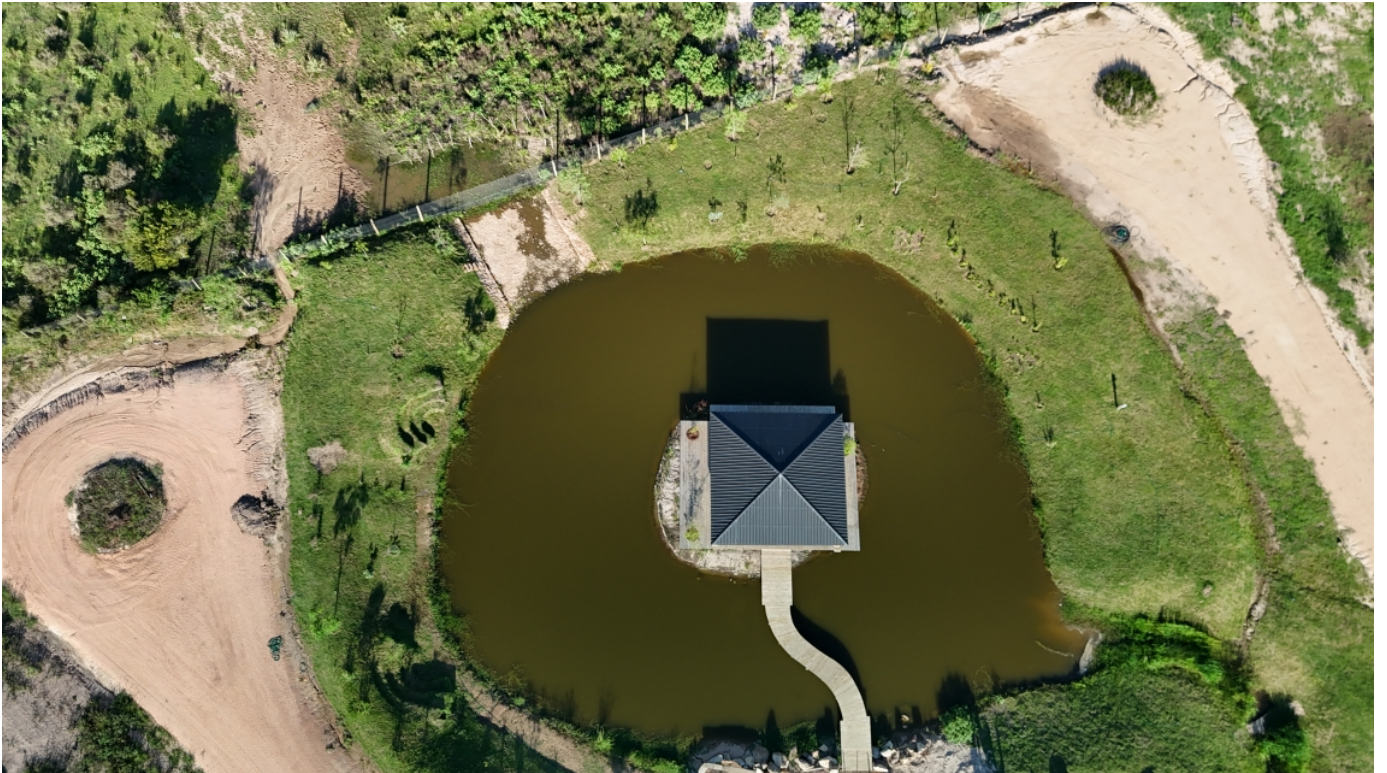

# WABI - Barrio Cerrado en El Chorro, Manantiales

### **WABI - Barrio Cerrado en El Chorro, Manantiales**

Ubicado en El Chorro, a pocos minutos de La Barra y Punta del Este, **WABI** es un exclusivo barrio cerrado que combina naturaleza, diseño y tecnología bajo la filosofía japonesa *wabi-sabi*: belleza en lo simple, lo modesto y lo no convencional.