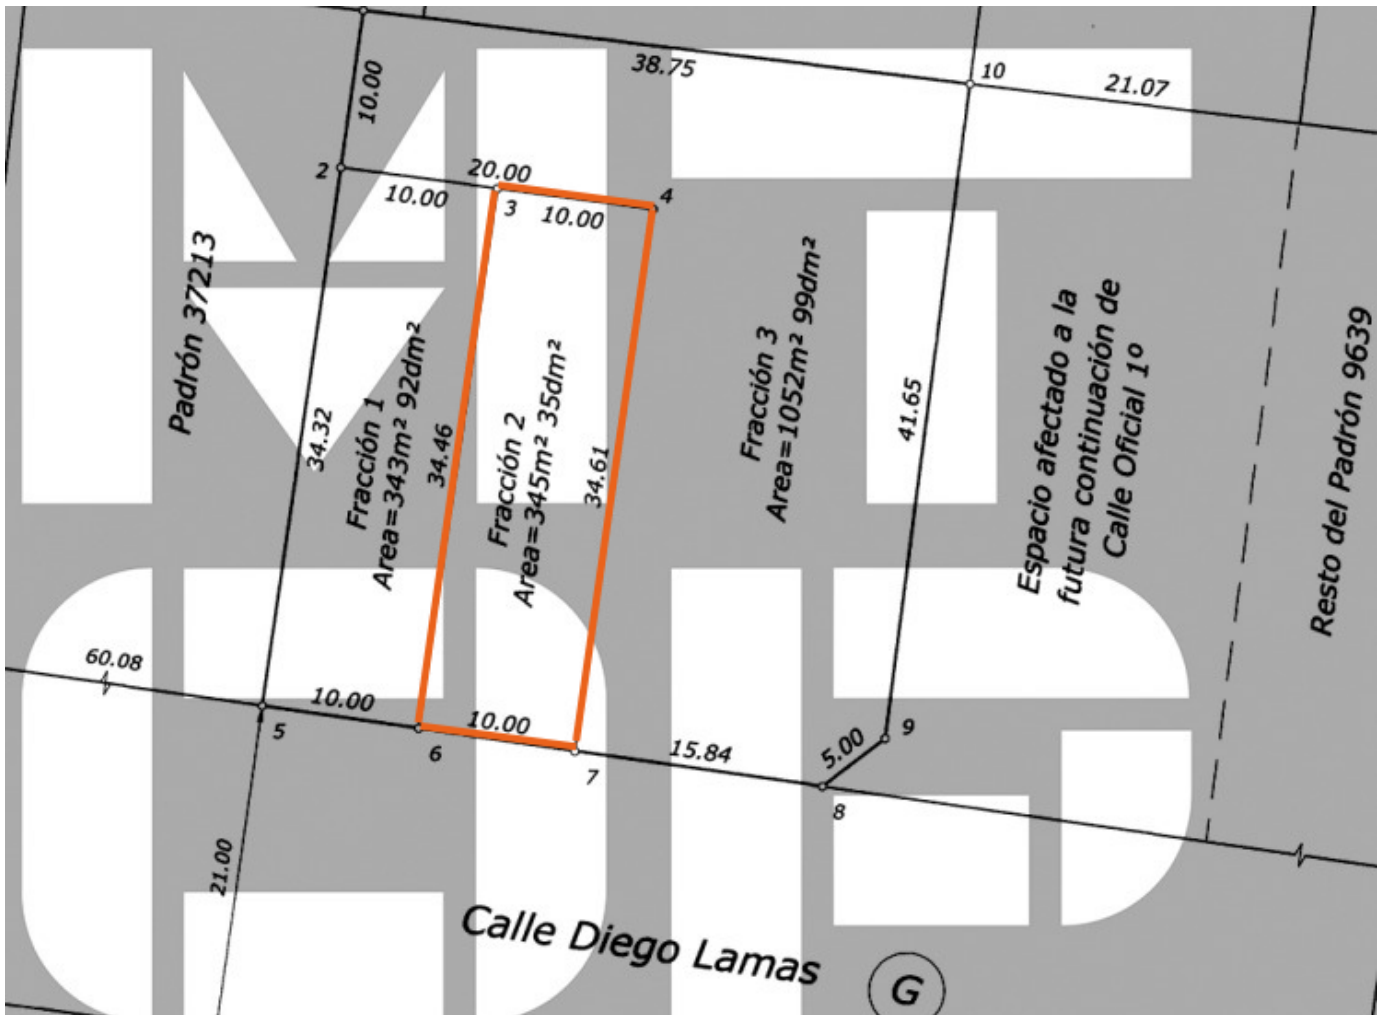

Terreno con Potencial en Zona de Expansión - Ideal Hogar o Proyecto Comercial

U$S 35.000

- Venta

[Imprimir](#)

Diego Lamas

Información